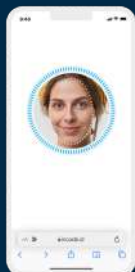

incode
REIMAGINE TRUST

CONTÁCTANOS

COMO FUNCIONA: UNA SOLA IDENTIDAD PARA TODA INTERACCIÓN

1
El usuario proporciona información de identidad.

2
Incode Omni lo registra automáticamente en segundos.

3
Incode Omni comprueba la edad y evita el acceso fraudulento a la cuenta.