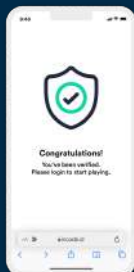

REDUCCIÓN MASIVA DEL FRAUDE

Protege contra el robo de identidad, de cuentas y el fraude en los pagos, garantizando la privacidad del usuario.

REDUZCA EL JUEGO DE LOS MENORES DE EDAD

Verifica la edad de los jugadores rápidamente con una plataforma totalmente personalizable que se adapta a todas las jurisdicciones geográficas.

incode
REIMAGINE TRUST

CONTÁCTANOS

COMO FUNCIONA: UNA SOLA IDENTIDAD PARA TODA INTERACCIÓN

1
El usuario proporciona información de identidad.

2
Incode Omni lo registra automáticamente en segundos.

3
Incode Omni comprueba la edad y evita el acceso fraudulento a la cuenta.

4
El usuario se autentifica para acceder a los servicios.